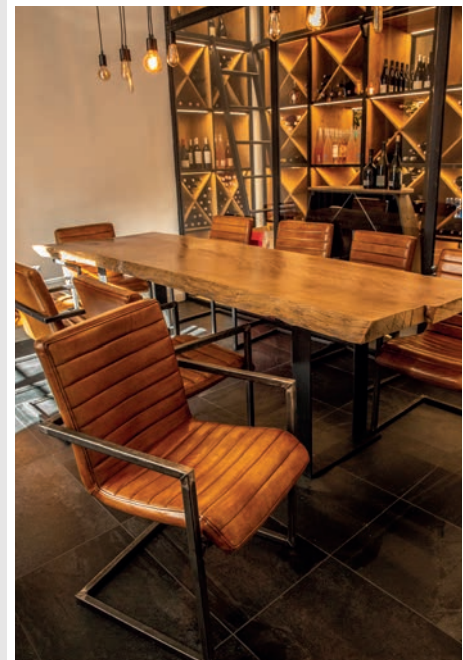

60 x 60 x 4 cm CS1092

60 x 60 x 3 cm CS1060

Manguier

CS1123 - CS1124

Table avec plateau platane et pieds en fer forgé

**Plateaux sur mesure :**

- Hévéa
- Trois plis
- Sapin
- Chêne
- Sipo
- Zinc

**À partir d'un tronc d'arbre,  
nous pouvons réaliser  
vos plateaux **SUR MESURE****

CD857

CD897

*Finition rustique en vieux bois.  
Gerces, fentes apparentes,  
coups et patine authentique  
apporteront le charme  
de ces plateaux.*

CD843 - Noir usé

CD843 - Ciré

CD856

CD858

**STOCK PERMANENT PLATEAUX CHÊNE ET SAPIN EN STANDARD**  
**Plateau chêne CS1388 - 60 x 60 x 2.7 cm / CS1389 - 70 x 70 x 2.7 cm**  
**Plateau sapin CS1390 - 60 x 60 x 2.7 cm / CS1391 - 70 x 70 x 2.7 cm**  
**FINITION SUR DEMANDE**