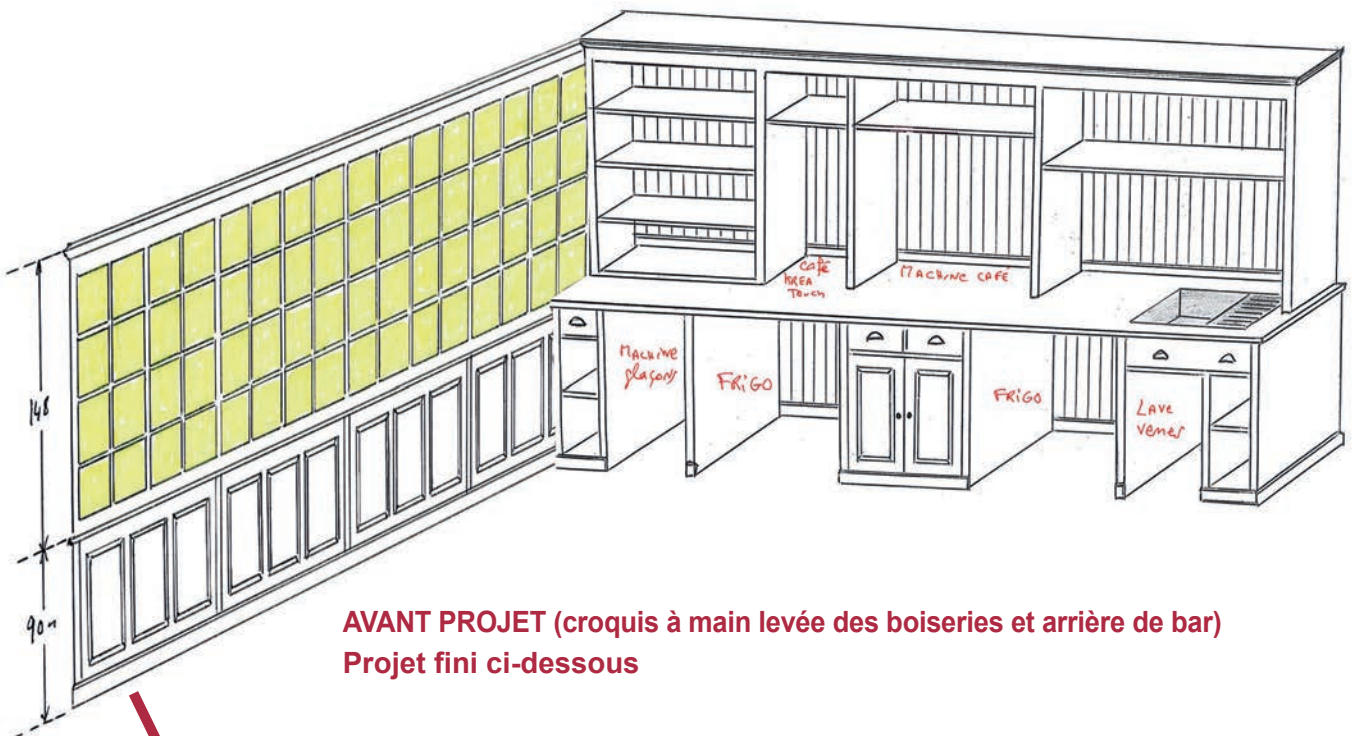

FABRICATION SUR MESURE, DEVIS GRATUIT !

☞ Nous dessinons, créons et fabriquons pour vous toutes les demandes de vos clients particuliers ou professionnels.

Cuisines sur mesure, mobilier de salle de bains, bibliothèques, tables, bars, comptoirs, façades de magasin, équipement de tous commerces : Antic Line aura la solution originale et personnalisée pour vous accompagner dans vos projets. ”

D'un simple projet, nous pouvons vous réaliser très rapidement un croquis à main levée avec un devis gratuit.

1^{ÈRE ÉTAPE} : Suite à votre demande, nous affinons ensemble votre projet par téléphone.

2^{ÈME ÉTAPE} : Après étude de vos besoins, nous réalisons vos croquis ainsi que votre devis gratuit.

3^{ÈME ÉTAPE} : Suite à l'acceptation de votre devis, nous lançons le procédé de fabrication après réception d'un acompte de 30 %.

En règle générale, il faudra prévoir 8 à 12 semaines pour l'aboutissement de votre projet.

LIVRAISON ASSURÉE SUR TOUTE LA FRANCE ET EUROPE

EXEMPLES D'ÉVOLUTION D'UN PROJET

AVANT PROJET (croquis à main levée des boiseries et arrière de bar)
Projet fini ci-dessous