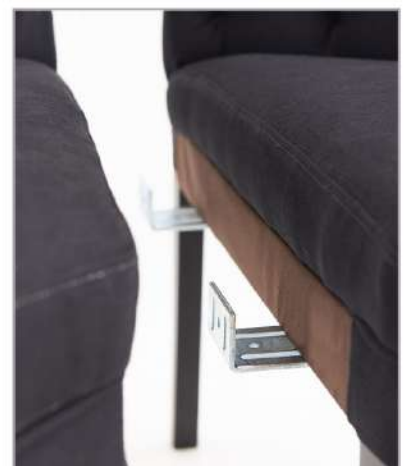

ALEXIS

Banquette d'angle Alexis composable

Comment passer commande : **Corner bench**

Bench	Arm	Size left/right	Button	Fabric/Leather	Leg Colour
NB1	A0	210/180	FD-B	TC048	P970N

LEFT

RIGHT